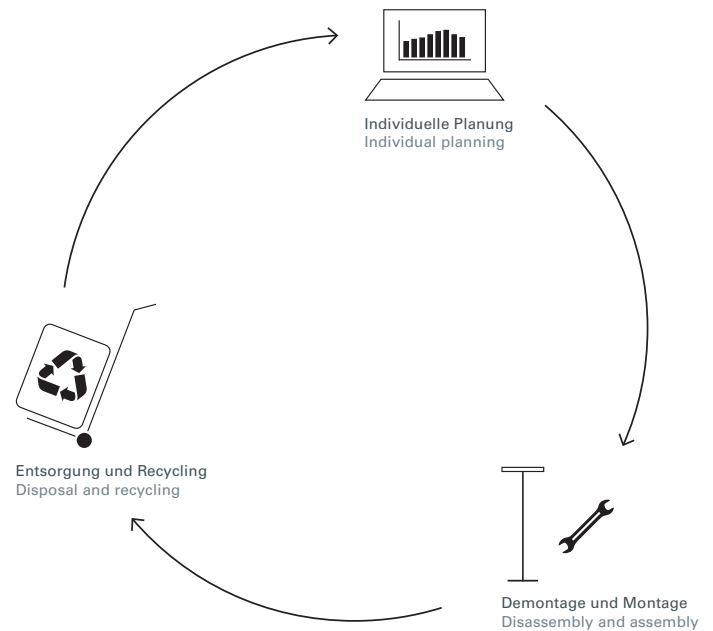

WIR KÜMMERN UNS!

Unser Rundum-Sorglos-Paket

Wir unterstützen Ihren Umstieg auf eine zukunftssichere Bürobeleuchtung.

1 Individuelle Planung

Wir erstellen Ihnen eine unverbindliche Wirtschaftlichkeitsberechnung, schauen uns die individuellen Gegebenheiten vor Ort an und erstellen Ihnen eine optimale Lichtplanung mit effizienten Leuchten.

2 Demontage und Montage

Wir kümmern uns um die Demontage Ihrer Altleuchten genau wie um die reibungslose Montage und Inbetriebnahme Ihrer neuen Stehleuchten. Für Sie entsteht keine Ausfallzeit.

3 Entsorgung und Recycling

Wir kümmern uns um die fachgerechte und für Sie kostenfreie Entsorgung und führen die einzelnen Material-Bestandteile der Wiederverwertung zu.