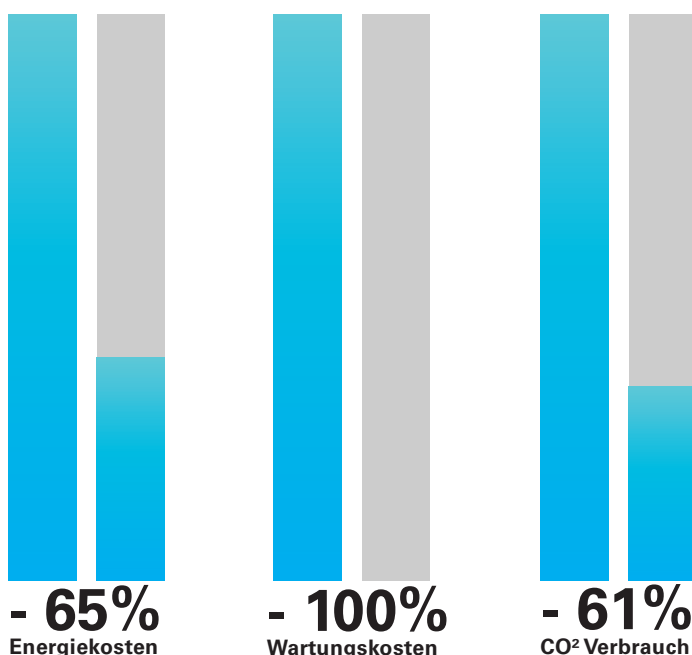

UMSTEIGEN UND SPAREN

Ein Umstieg Ihrer Bürobeleuchtung auf energieeffiziente LED-Leuchten **spart Ihnen dauerhaft Kosten und senkt den CO² Ausstoß.**

Unser Beispiel zeigt die anfallenden Kosten bzw. den CO² Ausstoß pro Jahr für ein Büro mit 20 Leuchten. Gegenübergestellt sind die Werte von 20 Büroleuchten mit Kompaktleuchtstofflampen und von 20 Büroleuchten mit LEDs. Angenommen werden 8 h Brenndauer pro Tag und ein Strompreis von 0,30 €/kWh.

Zusätzlich -50% mit Tageslicht- und Präsenzsensoren

Sparen Sie mit unseren effizienten Leuchten mit standardmäßiger Sensorik zusätzlich bis zu 50 % der Energiekosten. Unsere Leuchten schalten sich automatisch an und aus und passen ihr Dimmlevel dem Bedarf je nach einfallendem Tageslicht an.