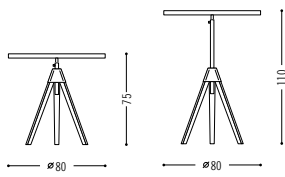

#### Specifications

Tisch höhenverstellbar  
Level table adjustable height

\*Optional Tischgestell auf Rollen/  
optionally table frame on castors

Tisch elektrisch höhenverstellbar  
table electrically adjustable height

Screen links oder rechts  
screen left or right

Bistrotisch rund höhenverstellbar  
bistro table adjustable height

Planungsdaten  
Planning data