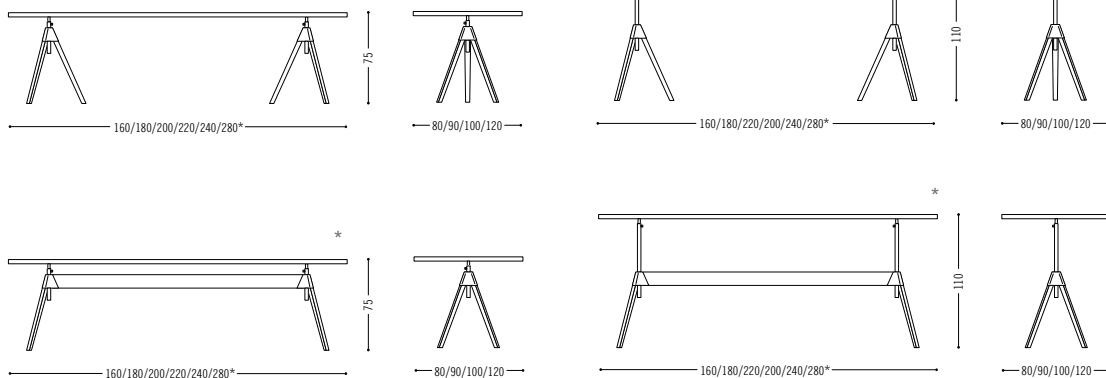

## Level

- › Einsetzbar als Bistro-, Arbeitsplatz-, Konferenz-, Besprechungs- oder Endlos-Tisch.
  - › Individuelle Tischformate auf Anfrage möglich.
  - › Beide Tischhöhen stufenlos einstellbar (+/- 4 cm) mittels Exzentrerspannsystem; elektrisch verstellbarer Tisch von Sitz- auf Stehhöhe einstellbar.
  - › Tischplatten: HPL-Beschichtung (schwarz matt/weiß matt), Pulverbeschichtung (versch. Farben) oder Eiche/Nussbaum Furnier.
  - › Wahlweise Zargengestell oder 3-Bein Gestell.
  - › Tische mit Zargengestell wahlweise auf Rolle.
  - › Gestell schwarz pulverbeschichtet oder andere Lackfarben möglich (Naßlack).
  - › Immer mit nivellierbarem Stopp-Gleiter ausgestattet.
  - › Tischplattenaufnahme ist immer technisch verchromt.
  - › Weitere Plattenausführungen auf Anfrage.
- › Can be used as a bistro, workstation, conference, meeting or endless table.
  - › Individual table formats available on request.
  - › Both table heights are infinitely adjustable (+/- 4 cm) by means of an eccentric clamping system; the electrically adjustable table is adjustable from seat to standing height.
  - › Table tops: HPL-coating (black matt/white matt), powder coating (various colours) or veneered in oak or walnut.
  - › Optionally section frame or 3-legged frame.
  - › Tables with section frame optionally on castors
  - › Frame black powder-coated or other lacquers colours possible (liquid coating).
  - › Always fitted with a level-adjustable stop glider
  - › Table top support is always technically chrome-plated.
  - › Other top designs on request.

#### Specifications

Tisch höhenverstellbar  
Level table adjustable height

\*Optional Tischgestell auf Rollen/  
optionally table frame on castors

Tisch elektrisch höhenverstellbar  
table electrically adjustable height

Screen links oder rechts  
screen left or right

Bistrotisch rund höhenverstellbar  
bistro table adjustable height

Planungsdaten  
Planning data