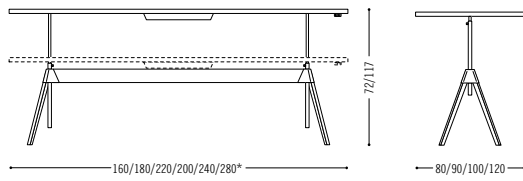

## Level

- › Einsetzbar als Bistro-, Arbeitsplatz-, Konferenz-, Besprechungs- oder Endlos-Tisch.
  - › Individuelle Tischformate auf Anfrage möglich.
  - › Beide Tischhöhen stufenlos einstellbar (+/- 4 cm) mittels Exzentrerspannsystem; elektrisch verstellbarer Tisch von Sitz- auf Stehhöhe einstellbar.
  - › Tischplatten: HPL-Beschichtung (schwarz matt/weiß matt), Pulverbeschichtung (versch. Farben) oder Eiche/Nussbaum Furnier.
  - › Wahlweise Zargengestell oder 3-Bein Gestell.
  - › Tische mit Zargengestell wahlweise auf Rolle.
  - › Gestell schwarz pulverbeschichtet oder andere Lackfarben möglich (Naßlack).
  - › Immer mit nivellierbarem Stopp-Gleiter ausgestattet.
  - › Tischplattenaufnahme ist immer technisch verchromt.
  - › Weitere Plattenausführungen auf Anfrage.
- › Can be used as a bistro, workstation, conference, meeting or endless table.
  - › Individual table formats available on request.
  - › Both table heights are infinitely adjustable (+/- 4 cm) by means of an eccentric clamping system; the electrically adjustable table is adjustable from seat to standing height.
  - › Table tops: HPL-coating (black matt/white matt), powder coating (various colours) or veneered in oak or walnut.
  - › Optionally section frame or 3-legged frame.
  - › Tables with section frame optionally on castors
  - › Frame black powder-coated or other lacquers colours possible (liquid coating).
  - › Always fitted with a level-adjustable stop glider
  - › Table top support is always technically chrome-plated.
  - › Other top designs on request.

#### Specifications

Tisch höhenverstellbar  
Level table adjustable height

\*Optional Tischgestell auf Rollen/  
optionally table frame on castors

Tisch elektrisch höhenverstellbar  
table electrically adjustable height

Screen links oder rechts  
screen left or right

Bistrotisch rund höhenverstellbar  
bistro table adjustable height

Planungsdaten  
Planning data