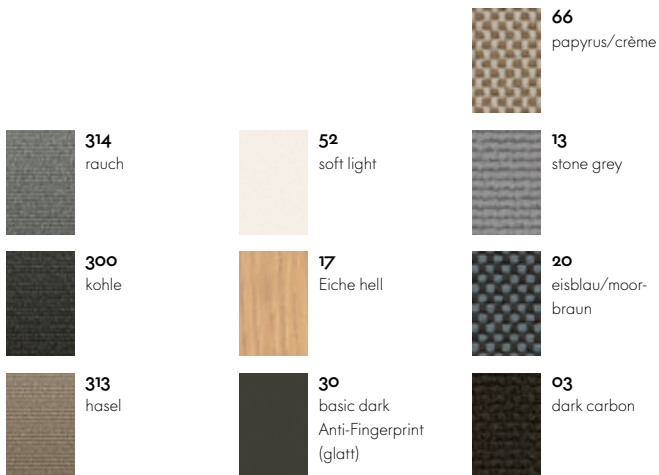

Talky Add On
Garderobe 109

FARBEN UND MATERIALIEN

52
soft light pulverbeschichtet (struktur)

30
basic dark pulverbeschichtet (struktur)

Rahmen und Struktur

03
pergament/creme weiss

17
forest/sierragrau

20
tobacco/creme weiss

20
tobacco/creme weiss

13
nero/eisblau

05
creme weiss/sierragrau

05
creme weiss/sierragrau

74
sierragrau/nero

17
forest/sierragrau

74
sierragrau/nero

12
lichtgrau/eisblau

75
kastanie/nero

13
nero/eisblau

75
kastanie/nero

Akustikplatten aussen, Plano

Innenraum Stoff, Plano

314
rauch

52
soft light

66
papyrus/creme

300
kohle

17
Eiche hell

13
stone grey

313
hasel

30
basic dark
Anti-Fingerprint
(glatt)

20
eisblau/moorbraun

03
dark carbon

Teppich