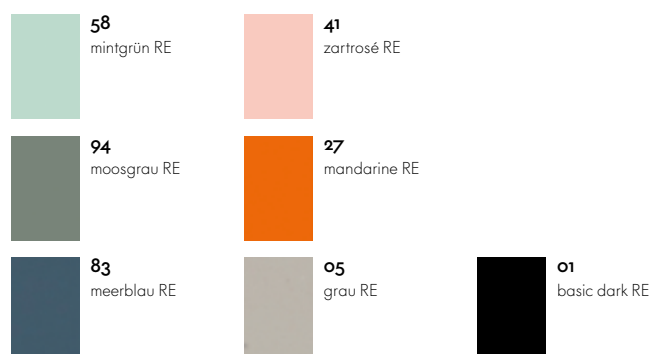

FARBEN UND MATERIALIEN

Toolbox RE

Art. Nr. 09154101

Vitra gibt es überall auf der Welt. Ihren lokalen Vitra-Partner finden Sie auf www.vitra.com.

info@vitra.com | DE 2023

www.vitra.com/toolbox