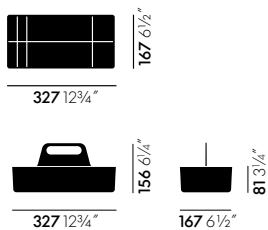

Toolbox RE

Arik Levy, 2021

vitra.

Die Toolbox RE ist ein praktischer Organisations- und Aufbewahrungsbehälter für kleinere Arbeitsmaterialien und Accessoires. Sie ist aus recyceltem Kunststoff gefertigt, der aus Industrieabfällen gewonnen wird, und kann ihrerseits zu 100 % recycelt werden. Toolbox RE gibt es in verschiedenen Farben.

- **Material farbige Toolbox RE:** aus Industrieabfällen recycelter ABS-Kunststoff, zu 100 % recycelbar.
- **Material graue Toolbox RE:** recyceltes Polypropylen, zu 100 % recycelbar.

MASSANGABEN

Toolbox RE