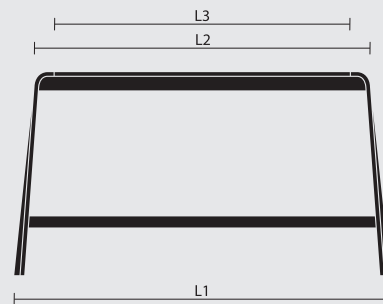

## hoc

/ WANGENTISCH

Designer: jehs+laub**Modellnummer**

9177

**Grundmodell**

- Seitenwange Buchenformsperrholz und Tischplatte aus Spantischlerplatte mit passender Multiplexkante, mit HPL-Beschichtung in weiß, Kante natur lackiert
- Verstärkungsstrebe in Stahlrohr, beschichtet
- Fußstütze Rechteckrohr, verchromt
- Kunststoffgleiter
- Teile unmontiert; inkl. Montagematerial und Verpackung
- Tischhöhe 108 cm

**Maße**

140 x 70 cm  
200 x 70 cm

200 x 70 cm  
L1 = 200 cm  
L2 = 165 cm  
L3 = 155 cm

140 x 70 cm  
L1 = 140 cm  
L2 = 105 cm  
L3 = 95 cm

**Ausstattung/ Optionen**

- Tisch mit Deckfurnier in Eiche, gebeizt nach Eiche Hauskollektion, stumpfmatt lackiert
- Gleiter (3)