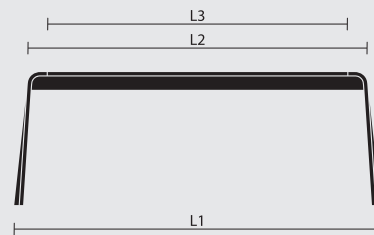

## Maße

## hoc

/ WANGENTISCH

Designer: jehs+laub**Modellnummer**

9171

**Grundmodell**

- Seitenwange Buchenformsperrholz und Tischplatte aus Spantischlerplatte mit passender Multiplexkante, mit HPL-Beschichtung in weiß, Kante natur lackiert
- Verstärkungsstrebe in Stahlrohr, beschichtet
- Kunststoffgleiter
- Teile unmontiert; inkl. Montagematerial und Verpackung
- Tischhöhe 74 cm

**Maße**

135 x 80 cm  
195 x 80 cm

195 x 80 cm  
L1 = 195 cm  
L2 = 165 cm  
L3 = 155 cm

135 x 80 cm  
L1 = 135 cm  
L2 = 105 cm  
L3 = 95 cm

**Ausstattung/ Optionen**

- Tisch mit Deckfurnier in Eiche, gebeizt nach Eiche Hauskollektion, stumpfmatt lackiert
- Gleiter (3)